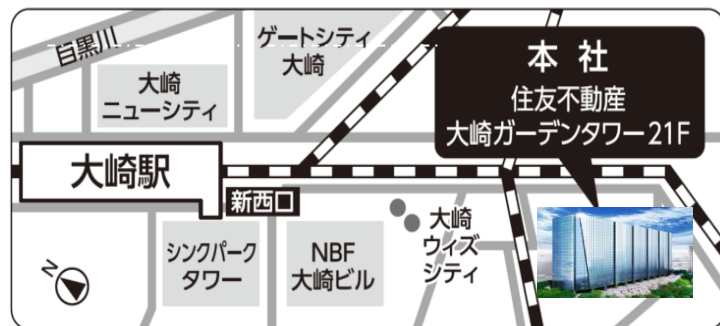

大崎ガーデンタワー  
ホシザキ東京新本社内

NEW  
!

#### ホシザキ東京(株)新本社

東京都品川区西品川一丁目1番1号  
大崎ガーデンタワー21階

《アクセス》  
大崎駅より徒歩6分

(JR山手線・湘南宿ライン・高速鉄道りんかい線)

事前ご予約制